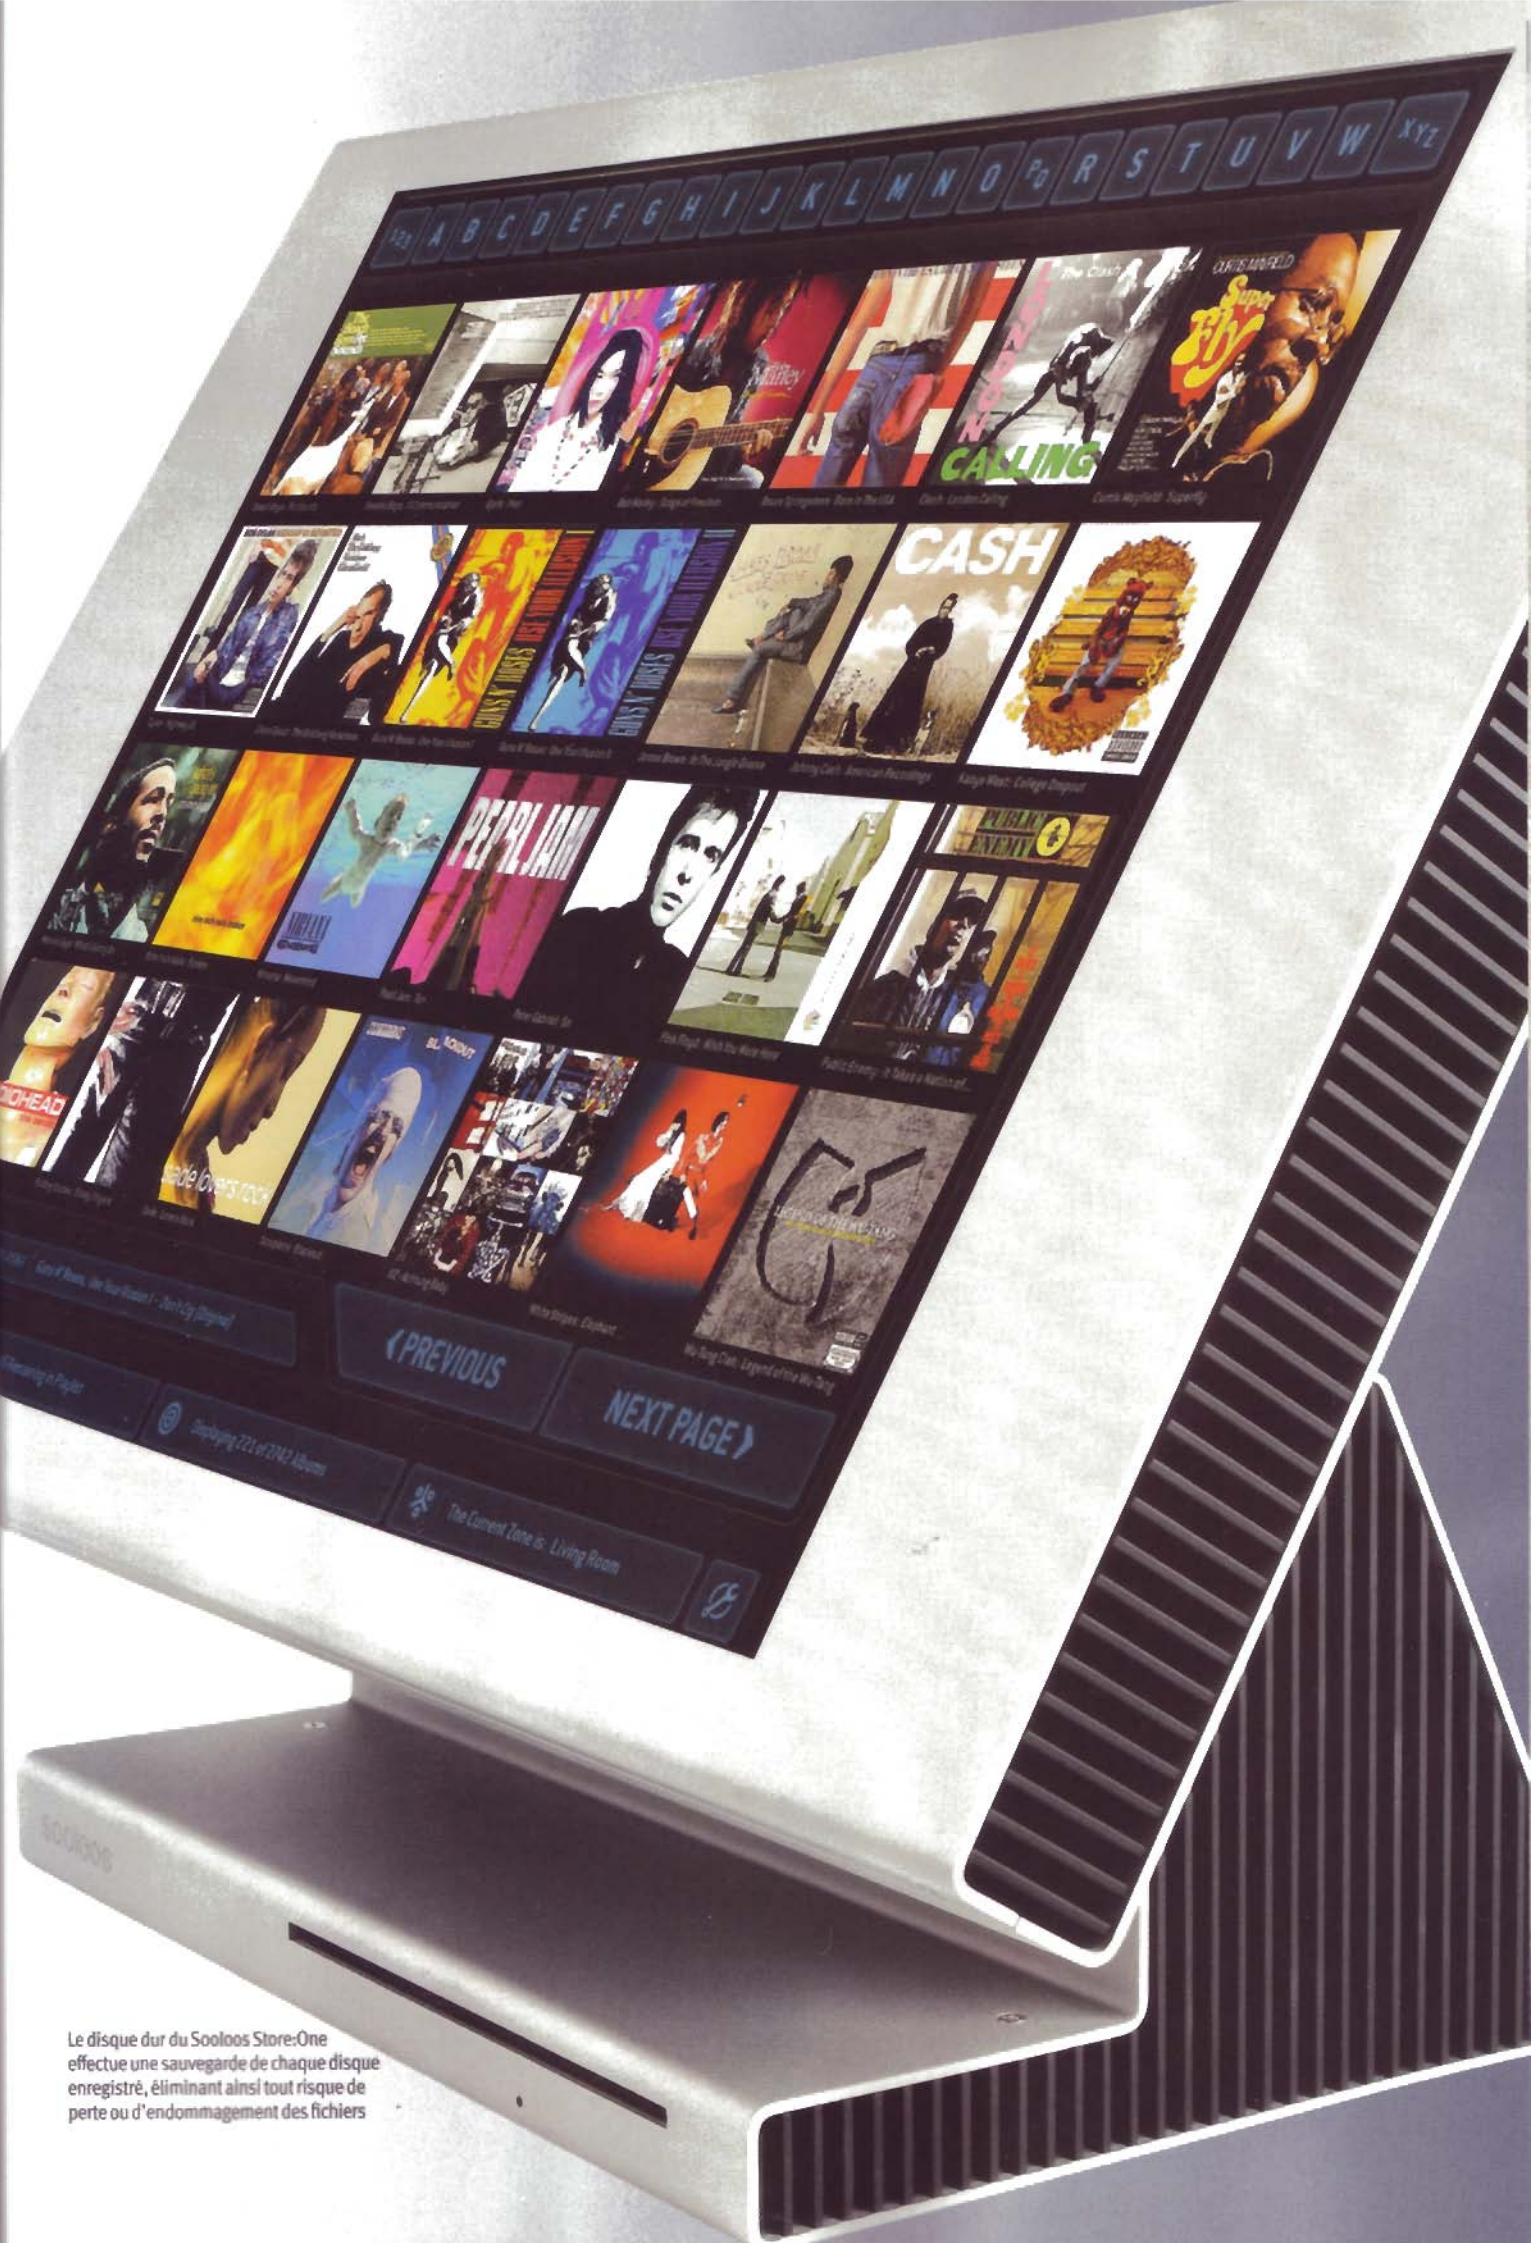

Le disque dur du Sooloos Store:One effectue une sauvegarde de chaque disque enregistré, éliminant ainsi tout risque de perte ou d'endommagement des fichiers