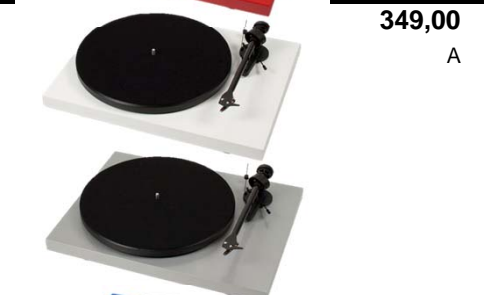

249,00

A-

ESSENTIAL II

Bras en alu. de 8.6" - Plateau MDF 30cm à faible résonance - 33/45 tours manuel (par changement de hauteur de poulie) - Moteur synchrone à faible vibration - Régulateur de vitesse intégré à alimentation CC pour un fonctionnement silencieux - Livrée avec un capot, un feutre noir et un câble phono fixe - Finitions disponibles: **noir**, **rouge** et **blanc** - Nécessite un p. p.
Livrée avec cellule Ortofon OM5

269,00

A

ESSENTIAL II Phono USB

Version avec préampli phono intégré - Convertisseur analogique/numérique 16-Bit Delta Sigma intégré avec sortie USB (compatible Windows®, MacOS® et Linux®) - Finitions disponibles: **noir**, **rouge** et **blanc**
Livrée avec cellule Ortofon OM5

349,00

A

DEBUT CARBON

Bras en fibre de carbone 8.6" - plateau acier de 30cm - 33/45 tours manuel (par changement de hauteur de poulie) - Moteur synchrone - Suspension moteur en sorbothane® - Livrée avec un capot, un feutre noir et un câble de modulation phono - Prises RCA plaquées or - 8 finitions laquées disponibles: **piano**, **rouge**, **blanc**, **argent**, **bleu**, **violet**, **vert** et **jaune** - Nécessite un préampli phono
Livrée avec cellule Ortofon OM10